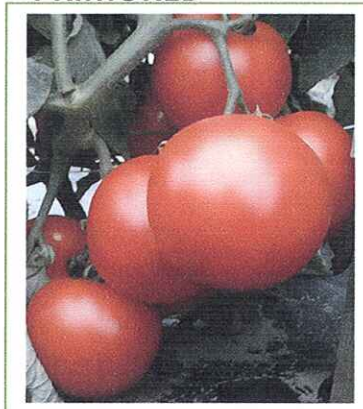

LA DUPLA GANADORA...QUE SUMA RESULTADOS!!!

Tomates **PRIMORED** e **IMPACTO**, dos variedades de tomate Harris Moran, que suman resultados y le aseguran una temporada exitosa. PRIMORED, una variedad para temprano e IMPACTO en plena temporada, de tal manera de conseguir la más eficiente combinación productiva.

Híbridos de tomate PRIMORED e IMPACTO de...

Gráfico de Ensayos en Estación Experimental de Graneros (VI Región)

- Ensayo de cultivo en suelo franco arcilloso.
- La plantación se realizó el día 23 de octubre de 2009, con una población aproximada de 15.000 plantas por hectárea.
- El cultivo se condujo entutorado con dos alambres y la fertilización fue la habitual en tomates.
- Se realizaron aplicaciones de fungicidas, insecticidas y algunos correctores foliares.
- La cosecha se realizó semanalmente a partir del 14 de enero, 83 días después de plantación.

**RESERVE CON
TIEMPO...**

PRIMORED