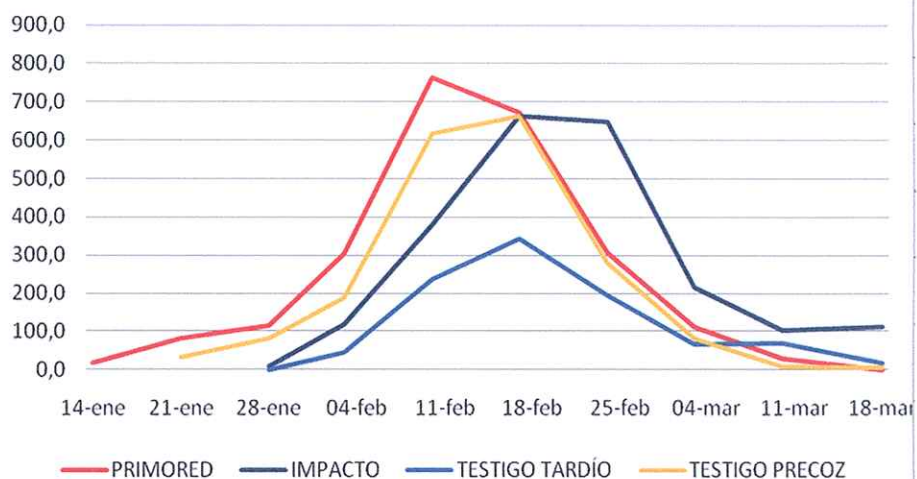

LA DUPLA GANADORA...QUE SUMA RESULTADOS!!!

Tomates **PRIMORED** e **IMPACTO**, dos variedades de tomate Harris Moran, que suman resultados y le aseguran una temporada exitosa. PRIMORED, una variedad para temprano e IMPACTO en plena temporada, de tal manera de conseguir la más eficiente combinación productiva.

Híbridos de tomate PRIMORED e IMPACTO de...

Gráfico de Ensayos en Estación Experimental de Graneros (VI Región)

- Ensayo de cultivo en suelo franco arcilloso.
- La plantación se realizó el día 23 de octubre de 2009, con una población aproximada de 15.000 plantas por hectárea.
- El cultivo se condujo entutorado con dos alambres y la fertilización fue la habitual en tomates.
- Se realizaron aplicaciones de fungicidas, insecticidas y algunos correctores foliares.
- La cosecha se realizó semanalmente a partir del 14 de enero, 83 días después de plantación.

Evolución de descarga de tomate determinado: cajas de 1°/há.

**RESERVE CON
TIEMPO...**

PRIMORED

IMPACTO