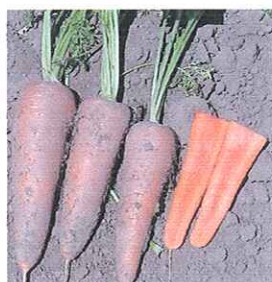

FREJOL COSCORRON ALLIANCE

Concluidas las cosechas de frejoles CIMARRON y RUBI de Alliance, se estima que el abastecimiento será suficiente para las necesidades 2010. De todas maneras, se sugiere efectuar las reservas de semillas, para un ordenamiento de las asignaciones por zona.

Como es habitual, le recordamos: "Use sólo semilla de CIMARRON legal y autorizada de Alliance". LA SEMILLA "PIRATA" MATA LA AGRICULTURA...